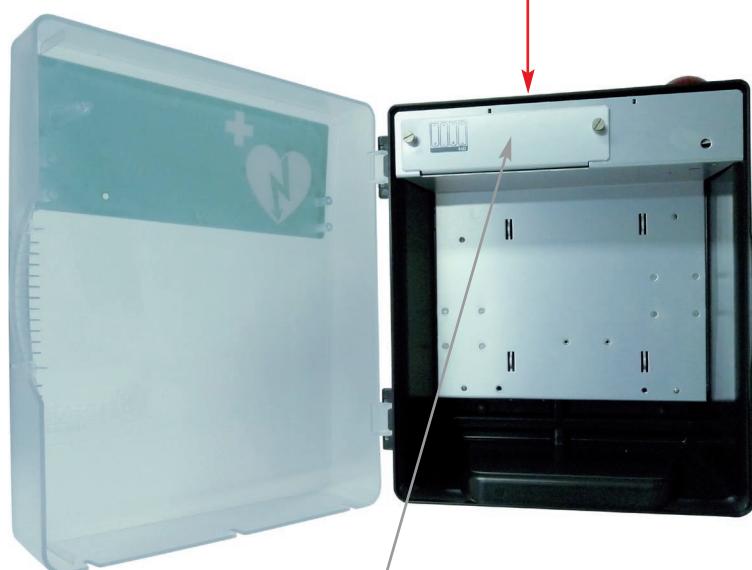

Gamme : Supports extérieurs
Ligne : PREMIUM

Flash clignotant à l'ouverture
Sirène de 110 dB

COFFRET MURAL LAERDAL FERMÉ

COFFRET MURAL LAERDAL OUVERT

Ouverture naturelle gauche
Fermeture par ergots

Réf. : D941370

Dimensions : 37 cm H x 31 cm L x 16 cm p
Poids : 1 Kg

- Boîtier adapté à la taille des défibrillateurs HS1 ou FRx. Fixation et utilisation très simple.
- Flash clignotant à l'ouverture de la porte ; Sirène: puissance 110 dB (désactivable par switch)
- Alimentation : 4 piles alcalines LR20 taille D - Autonomie: environ 2 ans.
- Porte en polycarbonate (PC), boîtier en ABS/PC, flash en PC cristal.
- Étanchéité IP43 : compatible pour une utilisation extérieure.
- Porte : ouverture naturelle gauche. Fermeture par ergot. Possibilité de mettre un scellé plastique détectant toute ouverture.
- Fixation au mur simple (pas de démontage du boîtier).
Electronique protégée par une plaque aluminium à l'arrière du défibrillateur.

• Livré avec :
- 4 Piles LR20 Taille D et un manuel d'utilisation
- Gabarit pour la fixation au mur

• Garantie 5 ans.

(Version chauffage disponible courant janvier 2010)

Espace pour l'alimentation
4 piles alcalines fournies